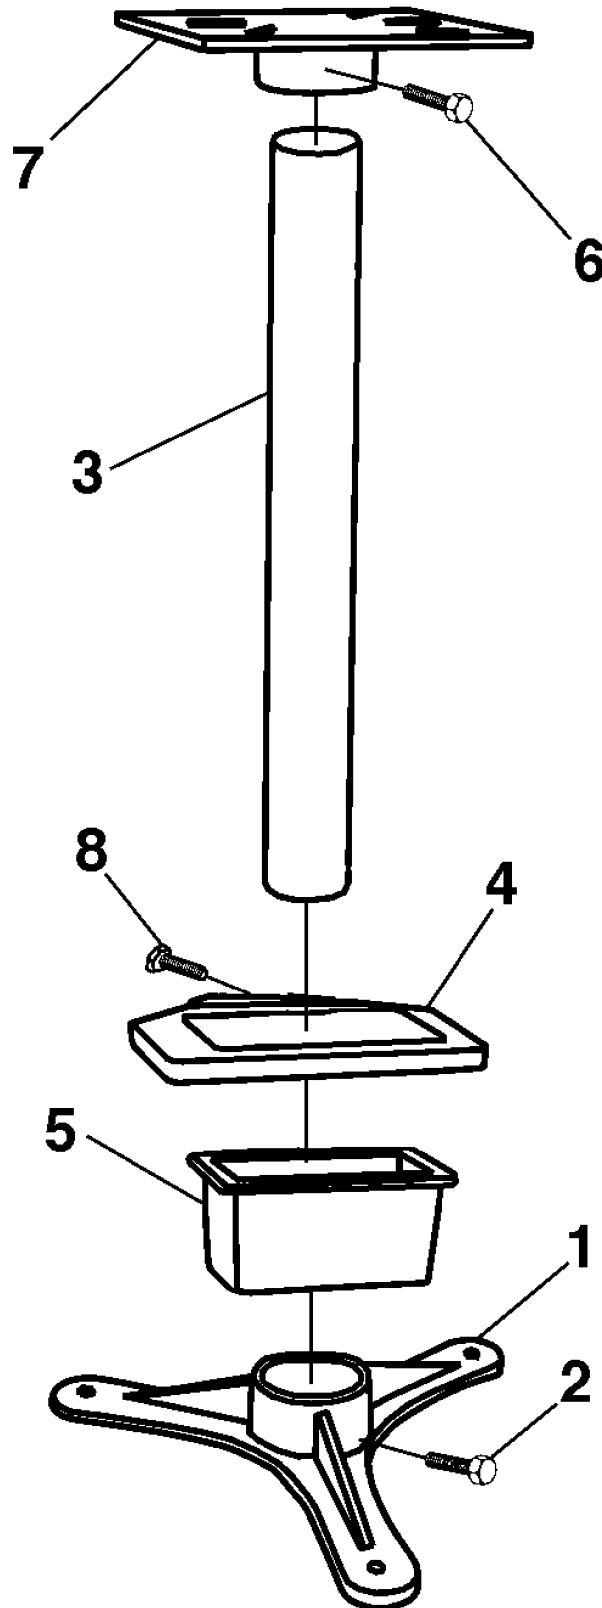

Service Manual / Manuel de Service  
**Bench Grinder Stand**  
**Support pour Tourêts D'Établi**

Revised/Revisé 03/15/2018

**SS-150**

## Parts Pricing List / Liste de Prix des Pièces

# SS-150

Diag.	Order # Com.	English Description	Description Française	Qty./Qté.	Price/Prix
1	25-01500010	STAND FOOT	PIED DU SUPPORT	1	\$47.69
2	25-01500020	HEX. BOLT	BOULON HEXAGONAL	3	\$3.06
3	25-01500030	STAND COLUMN	COLONNE DU SUPPORT	1	\$41.96
4	25-01500040	TUB RACK	SUPPORT DU RESERVOIR	1	\$36.94
5	25-01500050	WATER TUB	RESERVOIR POUR EAU	1	\$34.55
6	25-01500060	HEX. BOLT	BOULON HEXAGONAL	1	\$3.06
7	25-01500070	STAND PLATE	PLATEAU DU SUPPORT	1	\$44.17
8	25-01500080	HEX. BOLT	BOULON HEXAGONAL	1	\$3.06