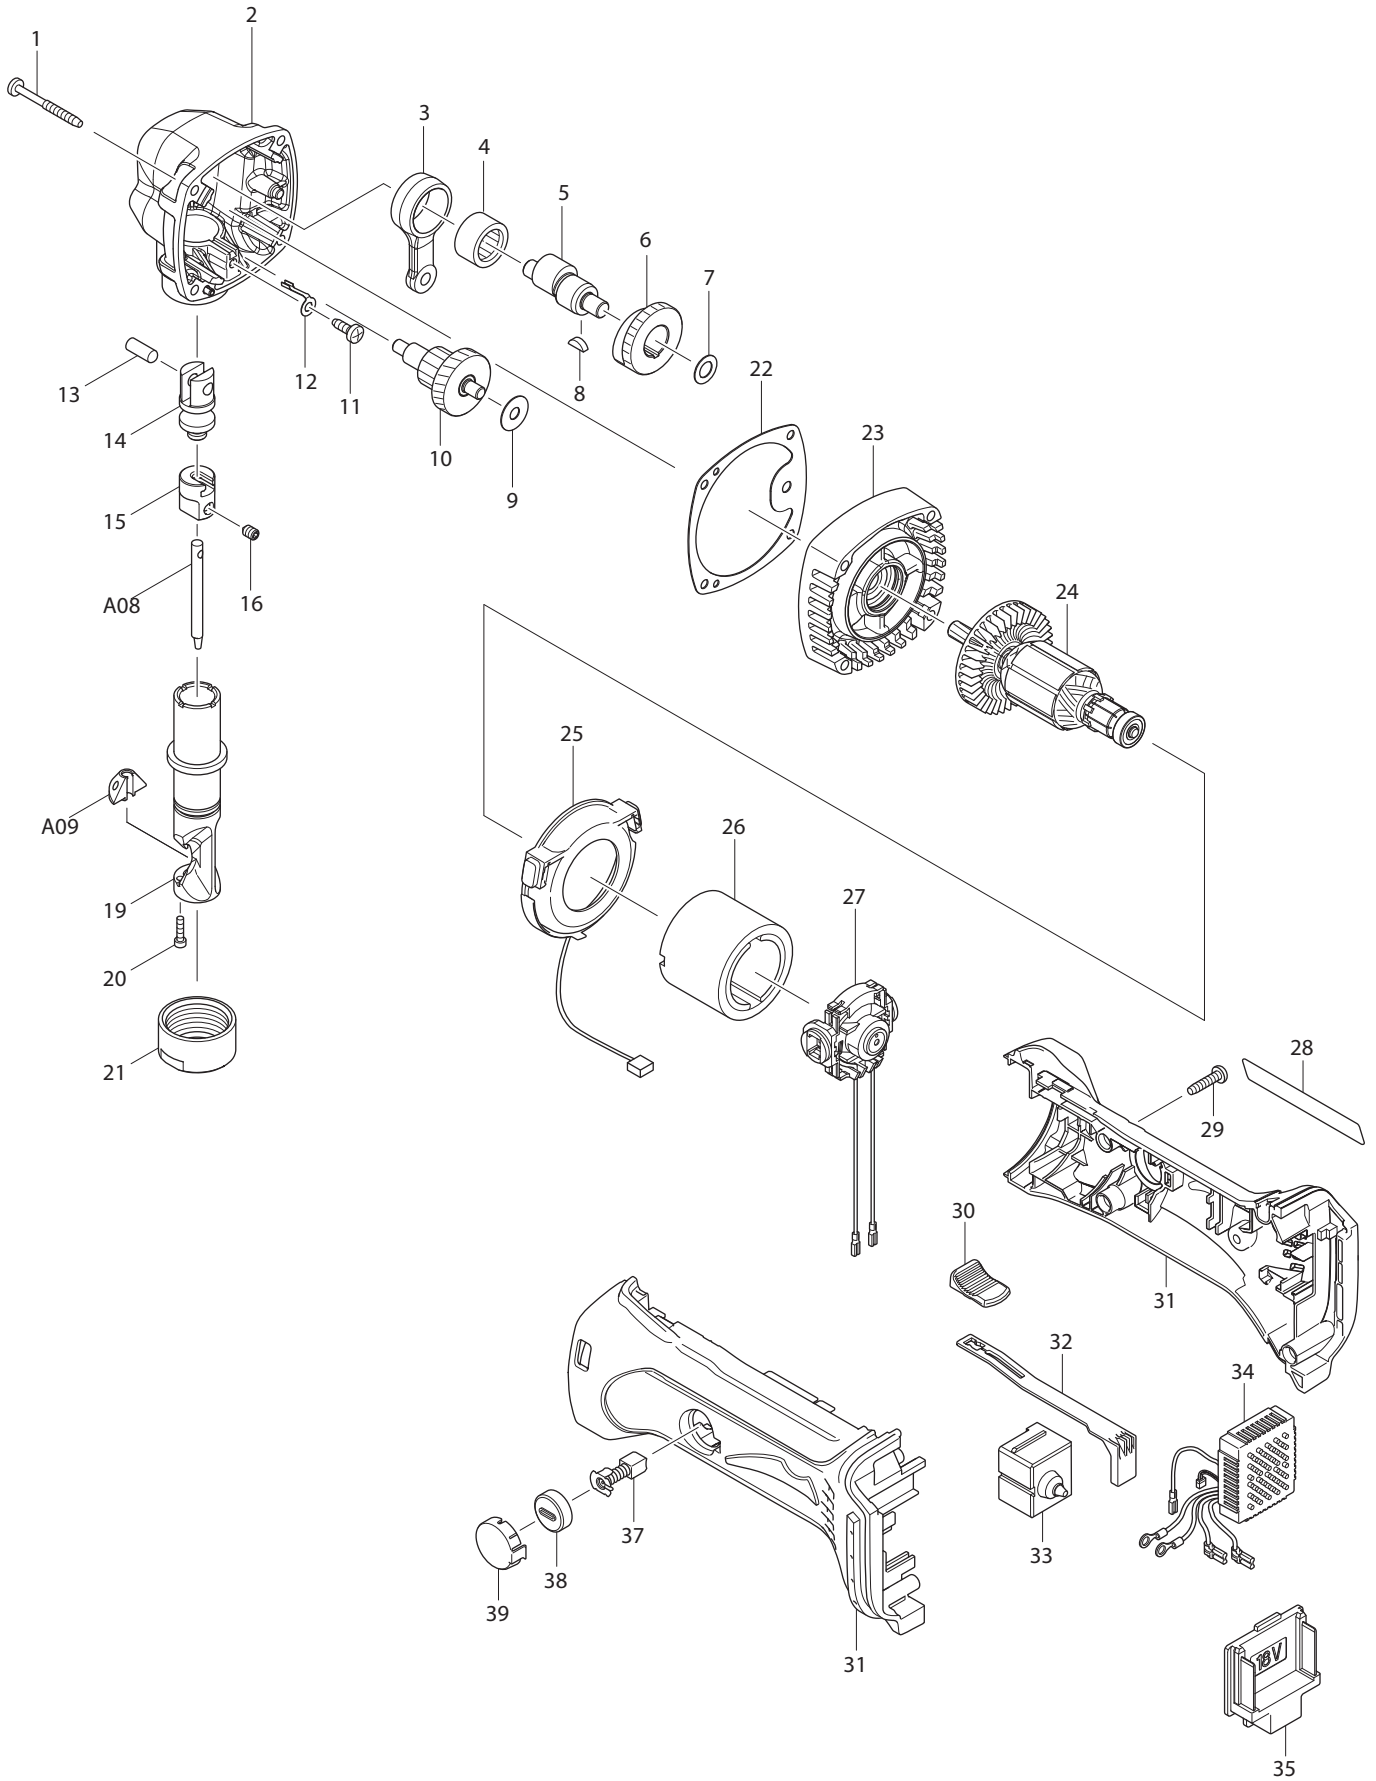

04 - 2014
DJN161Z
18V 16 GAUGE NIBBLER

Item No.	Type	Sub	Part No.	Description	Qty	Unit
001			266048-4	TAPPING SCREW 4X40	4	PC.
002			141878-3	GEAR HOUSING COMPLETE	1	PC.
		INC.	800P78-7	INDICATION LABEL	1	PC.
003			331438-1	ROD	1	PC.
004			212222-2	NEEDLE BEARING 1612	1	PC.
005			326249-7	CRANK SHAFT	1	PC.
006			227314-4	SPUR GEAR 31	1	PC.
007			253215-0	FLAT WASHER 8	1	PC.
008			254002-0	WOODRUFF KEY 3	1	PC.
009			267133-6	FLAT WASHER 6	1	PC.
010			226158-9	GEAR COMPLETE 16-36	1	PC.
011			266026-4	TAPPING SCREW BIND CT 4X12	1	PC.
012			344116-4	STOPPER	1	PC.
013			256111-1	PIN 6	1	PC.
014			322703-9	RAM	1	PC.
015			322702-1	PUNCH HOLDER	1	PC.
016			265880-3	H.S.SET SCREW(CONE POINT)M5X8	1	PC.
019			322701-3	DIE HOLDER	1	PC.
020			266080-8	HEX. SOCKET HEAD BOLT M3X12	2	PC.
021			322748-7	LOCK NUT	1	PC.
022			442191-5	GASKET	1	PC.
023			141877-5	GEAR HOUSING COVER COMPLETE	1	PC.
		INC.	213961-7	O RING 22	1	PC.
024			619312-6	ARMATURE	1	PC.
025			631714-6	LED CIRCUIT	1	PC.
026			638627-2	YOKE UNIT	1	PC.
027			638448-2	ENDBELL COMPLETE	1	PC.
028			815T00-5	NAME PLATE F/DJN161	1	PC.
029			265995-6	TAPPING SCREW 4X18	5	PC.
030			419566-3	SWITCH KNOB	1	PC.
031			187839-9	HOUSING SET	1	SET
		INC.	263005-3	RUBBER PIN 6	2	PC.
032			419519-2	SWITCH LEVER	1	PC.
033			650579-7	SWITCH 1246.3223	1	PC.
034			620243-4	CONTROLLER	1	PC.
035			644808-8	TERMINAL	1	PC.
037			195018-5	CARBON BRUSH CB-430 2PC/SET W/ORIGIN	1	SET
038			643929-3	BRUSH HOLDER CAP	2	PC.
039			419518-4	HOLDER CAP COVER	2	PC.
D01			652045-0	+PAN HEAD SCREW M3.5X5	2	PC.
E01			804B24-8	CAUTION LABEL	1	PC.

ACCESSORIES

- See Catalogue or visit www.makita.ca for more accessories information -

A01			781028-4	WRENCH 32	1	PC.
A02			783208-8	HEX. WRENCH 2.5	1	PC.
A03			-----	BATTERY CHARGER		
A04			-----	18V LI-ION BATTERY		
A05			-----	LI-ION BATTERY ACCESSORIES		
A06			142004-7	PLASTIC CARRYING CASE	1	PC.
		INC.	162315-4	LATCH	2	PC.
A08			A-83951	PUNCH, TITAN	1	PC.
A09			A-15051	DIE	1	PC.