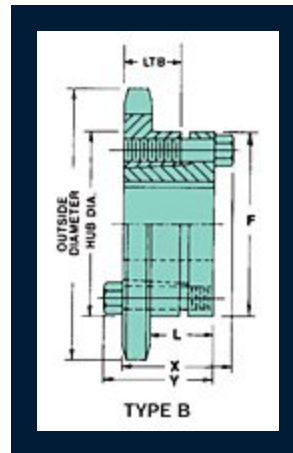

## ITEM # 120SF14, NO. 120 - 1 1/2" PITCH - QD® SPROCKETS

No. 120, B Style, QD®

All dimensions are nominal values and for reference only

[Specifications](#) | [Chain Technical Data](#)

### Specifications

<b>Hub Diameter</b>	4.625 in
<b>LTB</b>	1.250 in
<b>Style</b>	B
<b>No. Teeth</b>	14
<b>Outside Diameter</b>	7.470 in
<b>Pitch Diameter</b>	6.741 in

<b>Caliper Diameter</b>	5.866 in
-------------------------	----------

<b>Max. Bore</b>	2.938 in
------------------	----------

<b>Weight</b>	7.400 lb
---------------	----------

<b>Tooth Nominal Width</b>	0.894 in
----------------------------	----------

<b>Hardened Teeth</b>	Yes
-----------------------	-----

## Chain Technical Data

<b>Pitch</b>	1.500 in
--------------	----------

<b>Chain Size</b>	120
-------------------	-----